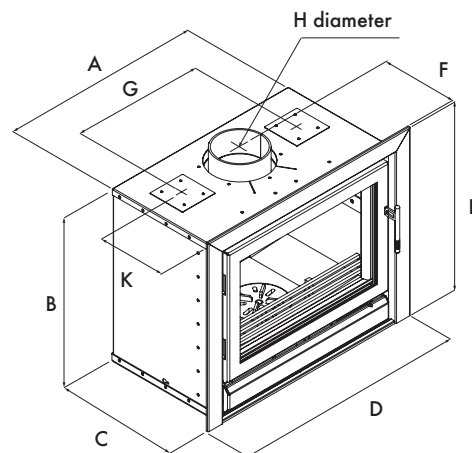

RIVA CASSETTES | TECHNICAL INFORMATION

OPENING DIMENSIONS

RIVA CASSETTE DIMENSIONS

RIVA CASSETTES FRAME DIMENSIONS (MM)

Product Code	Description	Height	Width
Riva 40			
RV40PRO3/B	3 Sided, Standard	599	492
RV40PRO3W/B	3 Sided, Wide	646	586
RV40PRO4/B	4 Sided, Standard	645	492
RV40PRO4W/B	4 Sided, Wide	739	586
Riva 45			
RV45PRO3/B	3 Sided, Standard	709	492
RV45PRO3W/B	3 Sided, Wide	756	586
RV45PRO4/B	4 Sided, Standard	755	492
RV45PRO4W/B	4 Sided, Wide	849	586
Riva 50			
RV50PRO3/B	3 Sided, Standard	599	632
RV50PRO3W/B	3 Sided, Wide	646	726
RV50PRO4/B	4 Sided, Standard	645	632
RV50PRO4W/B	4 Sided, Wide	739	726
Riva 55			
RV55PRO3/B	3 Sided, Standard	709	632
RV55PRO3W/B	3 Sided, Wide	756	726
RV55PRO4/B	4 Sided, Standard	755	632
RV55PRO4W/B	4 Sided, Wide	849	726
Riva 66			
RV66PRO3/B	3 Sided, Standard	599	742
RV66PRO3W/B	3 Sided, Wide	645	836
RV66PRO3D/B	3 Sided Spacer [†]	599	742
RV66PRO4/B	4 Sided, Standard	645	742
RV66PRO4W/B	4 Sided, Wide	739	836
Riva 76			
RV76PRO3/B	3 Sided, Standard	678	862
RV76PRO3W/B	3 Sided, Wide	728	962
RV76PRO3D/B	3 Sided Spacer [†]	678	862
RV76PRO4/B	4 Sided, Standard	730	862
RV76PRO4W/B	4 Sided, Wide	830	962