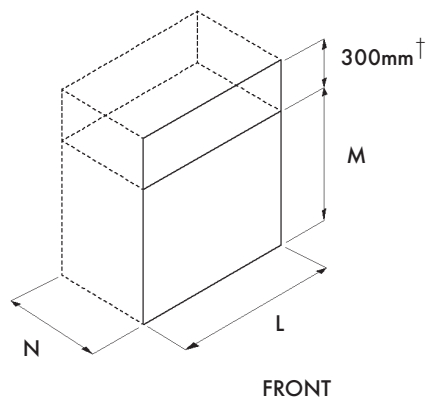

RIVA CASSETTES | TECHNICAL INFORMATION

OPENING DIMENSIONS

RIVA CASSETTE DIMENSIONS

RIVA CASSETTES FRAME DIMENSIONS (MM)

Product Code	Description	Height	Width
Riva 40			
RV40PRO3/B	3 Sided, Standard	599	492
RV40PRO3W/B	3 Sided, Wide	646	586
RV40PRO4/B	4 Sided, Standard	645	492
RV40PRO4W/B	4 Sided, Wide	739	586
Riva 45			
RV45PRO3/B	3 Sided, Standard	709	492
RV45PRO3W/B	3 Sided, Wide	756	586
RV45PRO4/B	4 Sided, Standard	755	492
RV45PRO4W/B	4 Sided, Wide	849	586
Riva 50			
RV50PRO3/B	3 Sided, Standard	599	632
RV50PRO3W/B	3 Sided, Wide	646	726
RV50PRO4/B	4 Sided, Standard	645	632
RV50PRO4W/B	4 Sided, Wide	739	726
Riva 55			
RV55PRO3/B	3 Sided, Standard	709	632
RV55PRO3W/B	3 Sided, Wide	756	726
RV55PRO4/B	4 Sided, Standard	755	632
RV55PRO4W/B	4 Sided, Wide	849	726
Riva 66			
RV66PRO3/B	3 Sided, Standard	599	742
RV66PRO3W/B	3 Sided, Wide	645	836
RV66PRO3D/B	3 Sided Spacer [†]	599	742
RV66PRO4/B	4 Sided, Standard	645	742
RV66PRO4W/B	4 Sided, Wide	739	836
Riva 76			
RV76PRO3/B	3 Sided, Standard	678	862
RV76PRO3W/B	3 Sided, Wide	728	962
RV76PRO3D/B	3 Sided Spacer [†]	678	862
RV76PRO4/B	4 Sided, Standard	730	862
RV76PRO4W/B	4 Sided, Wide	830	962